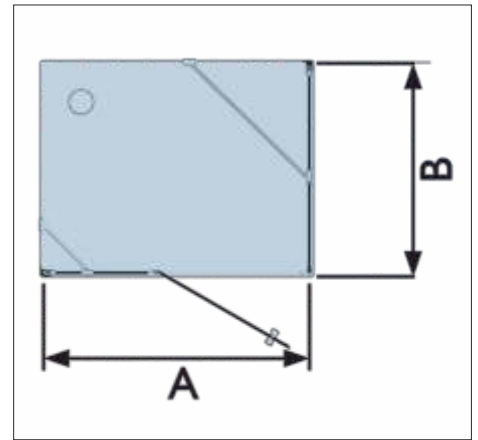

BOY PROFİLLİ SABİT PİVOT / SEPERATÖR (Teleskopik Gergi Kollu)

PİVOT SERİSİ P114 / DİKDÖRTGEN

1 SABİT 1 BOY MENTEŞELİ KAPI YAN PANELE KAPANIR.

PİVOT SERİSİ P115 / KARE - DİKDÖRTGEN

1 BOY MENTEŞELİ KAPI YAN PANELE KAPANIR.