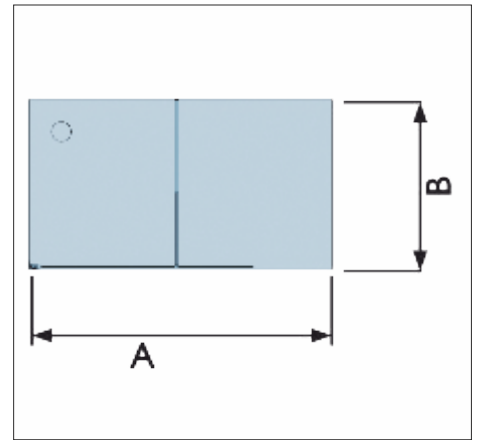

PİVOT SERİSİ P113

BOY PROFİLLİ SABİT PİVOT / SEPERATÖR (Teleskopik Gergi Kollu)