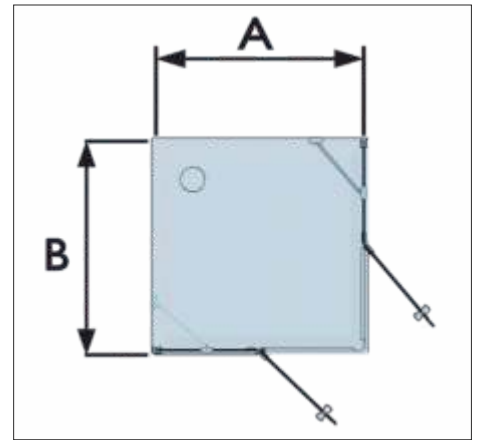

NOKTA SERİSİ N102 / KARE

2 SABİT 2 NOKTA MENTEŞELİ PİVOT