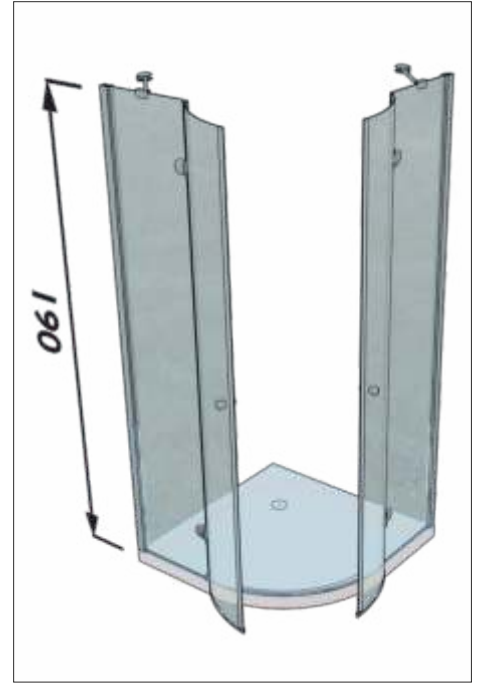

BOY PROFİLLİ SABİT PİVOT / SEPERATÖR (Teleskopik Gergi Kollu)

PİVOT SERİSİ P114 / DİKDÖRTGEN

1 SABİT 1 BOY MENTEŞELİ KAPI YAN PANELE KAPANIR.

PİVOT SERİSİ P115 / KARE - DİKDÖRTGEN

1 BOY MENTEŞELİ KAPI YAN PANELE KAPANIR.