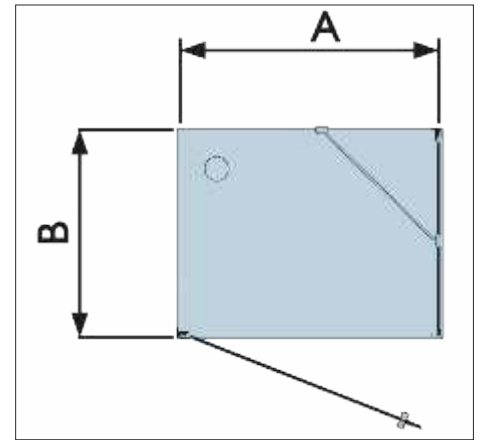

BOY PROFİLLİ SABİT PİVOT / SEPERATÖR (Teleskopik Gergi Kollu)

PİVOT SERİSİ P114 / DİKDÖRTGEN

1 SABİT 1 BOY MENTEŞELİ KAPI YAN PANELE KAPANIR.

PİVOT SERİSİ P115 / KARE - DİKDÖRTGEN

1 BOY MENTEŞELİ KAPI YAN PANELE KAPANIR.