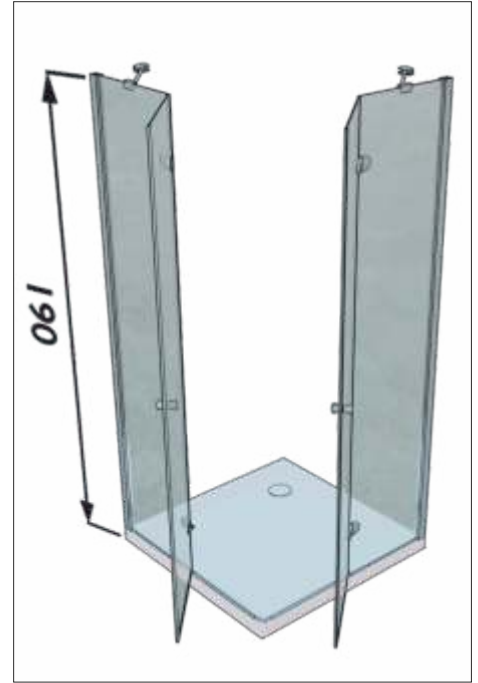

2 SABİT 2 NOKTA MENTEŞELİ PİVOT

NOKTA SERİSİ N102 / KARE

2 SABİT 2 NOKTA MENTEŞELİ PİVOT