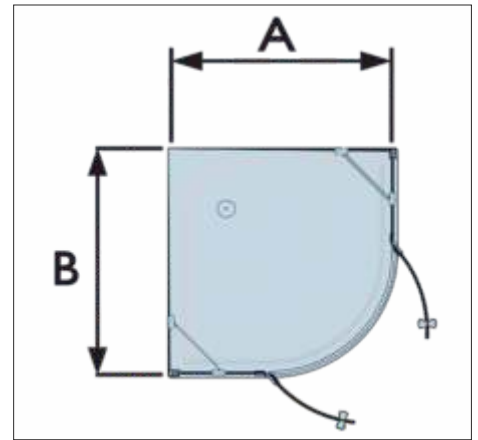

BOY PROFİLLİ SABİT PİVOT / SEPERATÖR (Teleskopik Gergi Kollu)

PİVOT SERİSİ P114 / DİKDÖRTGEN

1 SABİT 1 BOY MENTEŞELİ KAPI YAN PANELE KAPANIR.

PİVOT SERİSİ P115 / KARE - DİKDÖRTGEN

1 BOY MENTEŞELİ KAPI YAN PANELE KAPANIR.